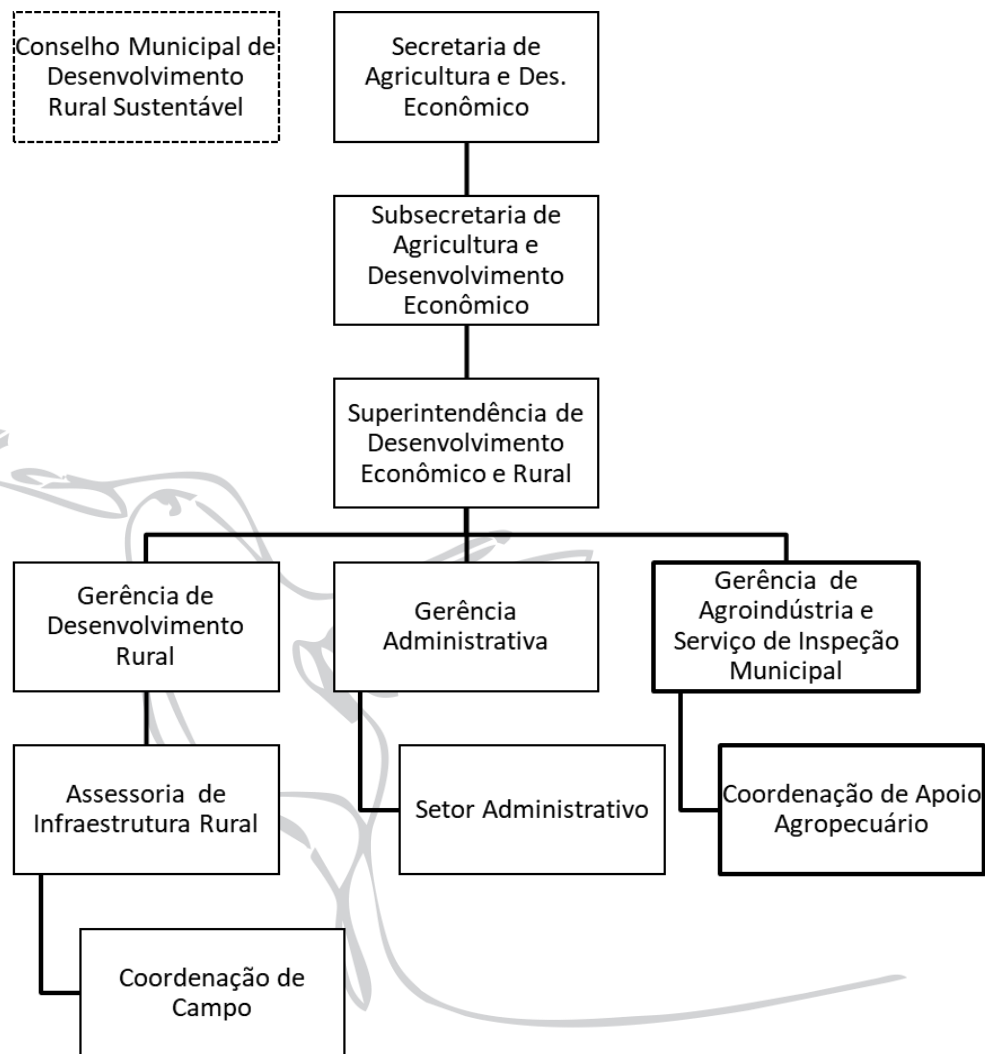

PREFEITURA MUNICIPAL DE SANTA TERESA
Estado do Espírito Santo
“Primeira Cidade de Colonização Italiana do Brasil”
“Doce Terra dos Colibris”

ANEXO II
ANEXO III – LEI MUNICIPAL Nº 2956/2025
A que se refere o Art. 5º

“Doce Terra dos Colibris”

PREFEITURA MUNICIPAL DE SANTA TERESA
Estado do Espírito Santo
“Primeira Cidade de Colonização Italiana do Brasil”
“Doce Terra dos Colibris”

PREFEITURA MUNICIPAL DE SANTA TERESA

Estado do Espírito Santo

“Primeira Cidade de Colonização Italiana do Brasil”

“Doce Terra dos Colibris”

PREFEITURA MUNICIPAL DE SANTA TERESA

Estado do Espírito Santo

“Primeira Cidade de Colonização Italiana do Brasil”