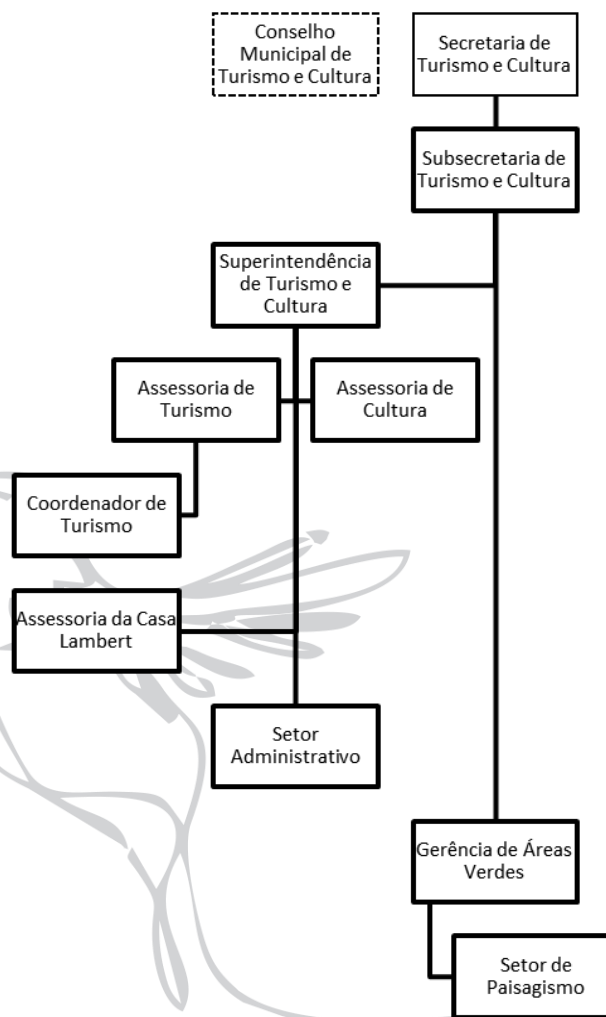

PREFEITURA MUNICIPAL DE SANTA TERESA
Estado do Espírito Santo
“Primeira Cidade de Colonização Italiana do Brasil”
“Doce Terra dos Colibris”