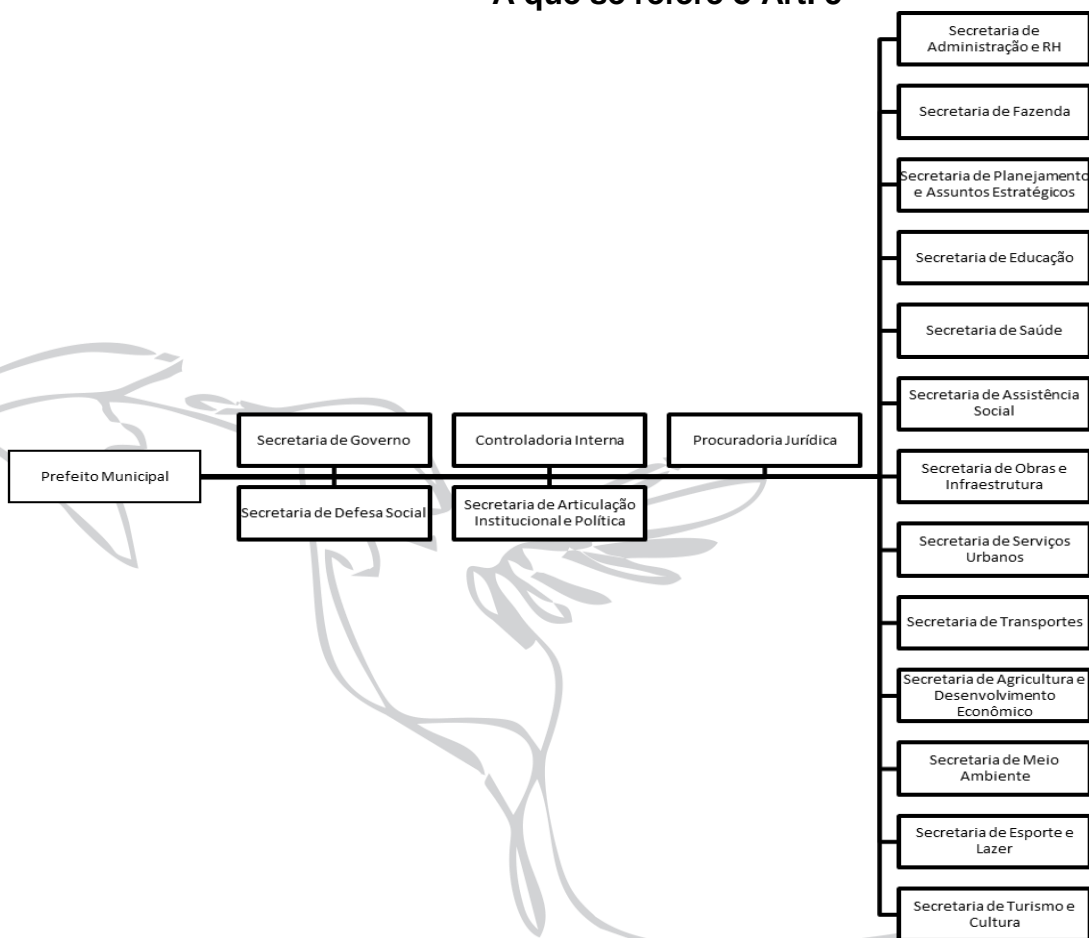

PREFEITURA MUNICIPAL DE SANTA TERESA
Estado do Espírito Santo
“Primeira Cidade de Colonização Italiana do Brasil”
“Doce Terra dos Colibris”

ANEXO II
ANEXO III – LEI MUNICIPAL Nº 2956/2025
A que se refere o Art. 5º

PREFEITURA MUNICIPAL DE SANTA TERESA
Estado do Espírito Santo
"Primeira Cidade de Colonização Italiana do Brasil"
"Doce Terra dos Colibris"

PREFEITURA MUNICIPAL DE SANTA TERESA

Estado do Espírito Santo

“Primeira Cidade de Colonização Italiana do Brasil”

PREFEITURA MUNICIPAL DE SANTA TERESA
Estado do Espírito Santo
“Primeira Cidade de Colonização Italiana do Brasil”
“Doce Terra dos Colibris”