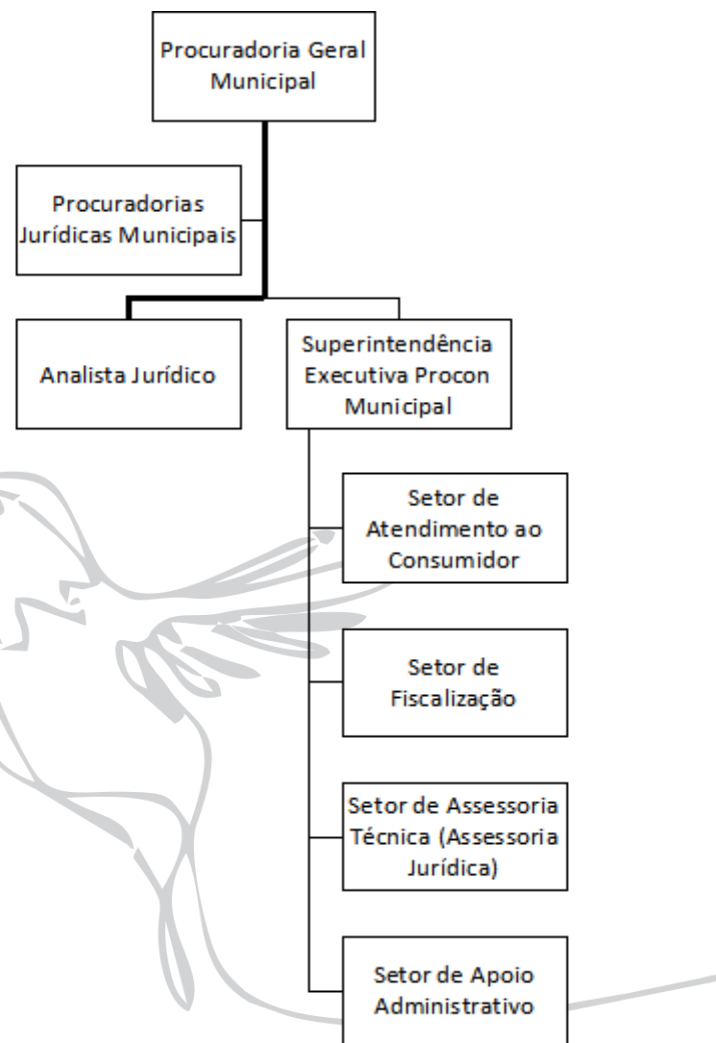

PREFEITURA MUNICIPAL DE SANTA TERESA
Estado do Espírito Santo
“Primeira Cidade de Colonização Italiana do Brasil”
“Doce Terra dos Colibris”